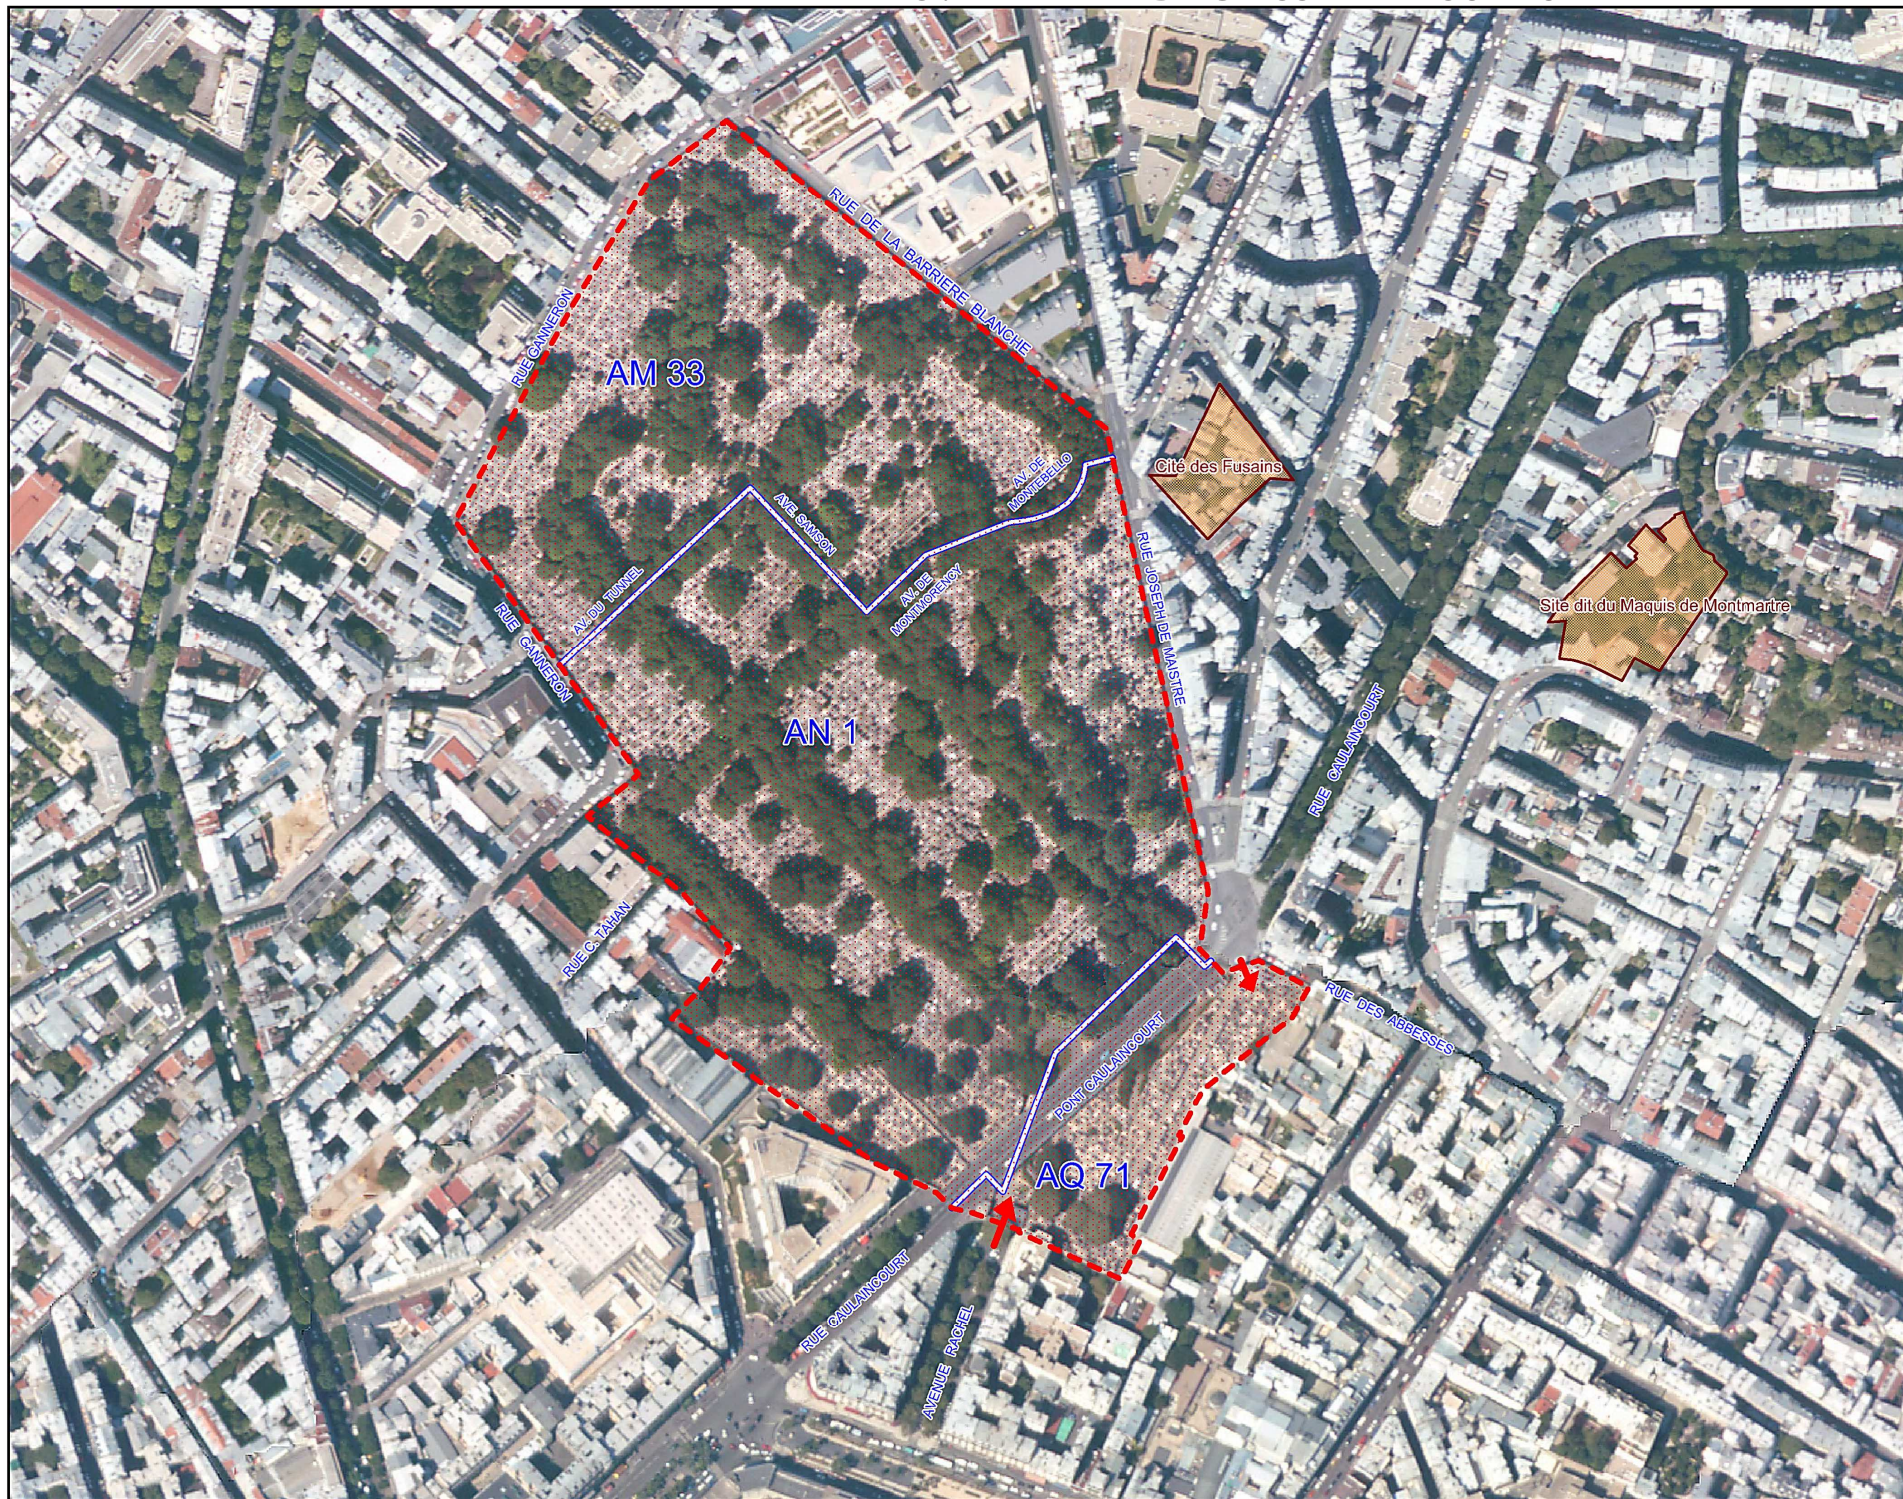

PIÈCE E PLANS : PÉRIMÈTRE DE CLASSEMENT SUR VUE AÉRIENNE

Service
Nature, Paysages
et Ressources

PÉRIMÈTRE DU CIMETIÈRE
DE MONTMARTRE

Site classé

Ech: 1/2500

Données:
DRIEE 2018
IGN 2011

IGN-2011-BDparcellaire

Avril 2018

PIÈCE E PLANS : PLAN CADASTRAL DU SITE A CLASSER

Service
Nature, Paysages
et Ressources

Périmètre du Cimetière
de Montmartre

Site classé

Ech: 1/2500

Données:
DRIEE 2018
IGN 2011
IGN-2011-BDparcellaire